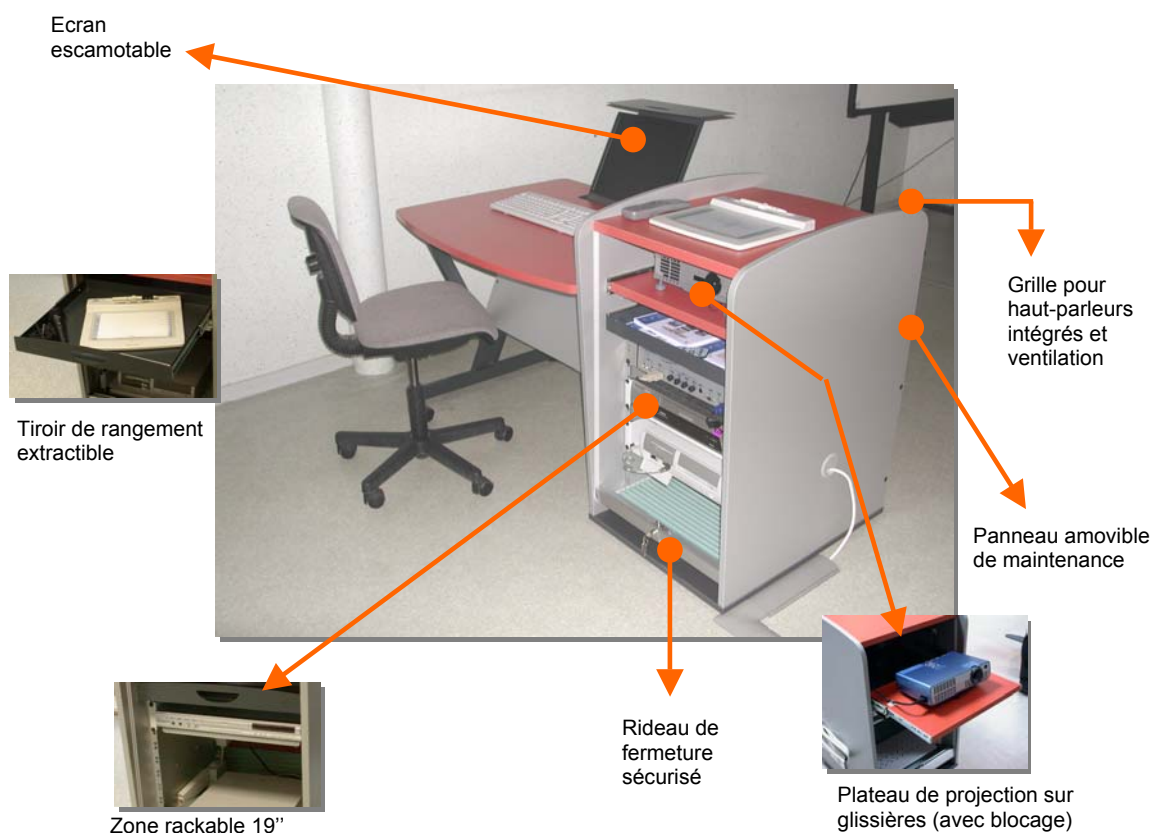

▪ Descriptif technique de Toomédia

- Plateau en aggloméré épais (2,5 cm) très résistant et acceptant les lourdes charges.
- Tiroir de rangement et volet roulant métallisés (fermeture à clé).
- Roues de grand format, pivotantes avec système autobloquant.
- Vidéo projecteur fixé sur plateau coulissant.
- Lecteur DVD.
- Amplificateur haute qualité, 1X50 W, intégré (diffusion de son : PC, DVD, microphone...) avec fonction de mixage automatique à partir d'un seul bouton.
- Large choix de périphériques audiovisuels et informatiques (VHS, combi DVD/VHS, caméscope, vidéoconférence, PC portable, PC rackable...)
- Possibilité de se connecter sur une sonorisation existante.
- Connexion réseau prévue :
  - filaire (Ethernet) par prise sur le coté du meuble, VDI (option),
  - sans fil (WiFi) par ajout d'une carte optionnelle,

Avec ActiBeam

- Utilisation simultanée de 3 PC, de 3 sources audio/vidéo, de 2 sources micro.
- Connexion simultanée de 2 sorties informatiques. Par exemple,
  - deux projecteurs pour démultiplication de l'image,
  - un projecteur, un moniteur de contrôle,
- Connexion simultanée de 2 sorties audio/vidéo. Par exemple,
  - un magnétoscope pour enregistrement et un moniteur de contrôle,
  - un projecteur (pour qualité vidéo optimisée) et une vidéo-conférence,
- Sélection des sources centralisée par interface **ActiBeam** ou bandeau de déport des commandes de sélection (boutons) en option.

www.edu4.com

Les Technologies de la Formation

7 avenue de l'Europe
P.A. des Petites Landes
44484 Thouaré-sur-Loire Cedex
Tél. 02 51 13 07 07 - Fax 02 40 71 62 00
edu4@edu4.com